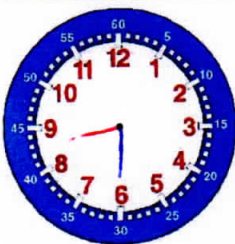

Il est...11...h...30...min

Il est...5...h...30...min

HORODATOR ★★

6

Il est 8 h 30

Il est 4 h 30

Il est 2 h 30